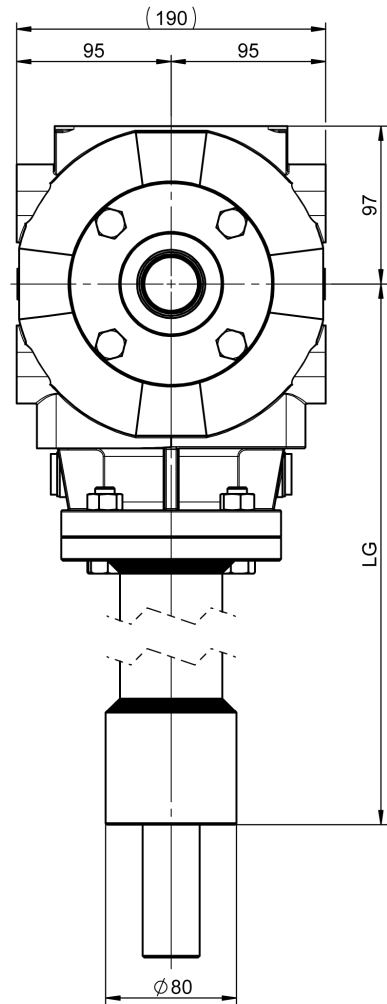

C5 TROMPETTE

C5 EXTENSION ARM

Option: Roue libre / Overrunning clutch

A
Ø35 - Ø40 - 1"3/8 (6)

B - D
Ø35 - 1"3/8 (6)

0.8 L
TM80W90

LG* MM	RAPPORT RATIO	T/MN - RPM	B - D			A	
			CV - HP	KW	NM	T/MN - RPM	NM
890	3/1	540	88	65	1160	1620	388
950	4/1		80	59	1060	2160	265

*Autres longueurs de trompette disponibles sur demande.
Other dimensions of extension arm available on request.