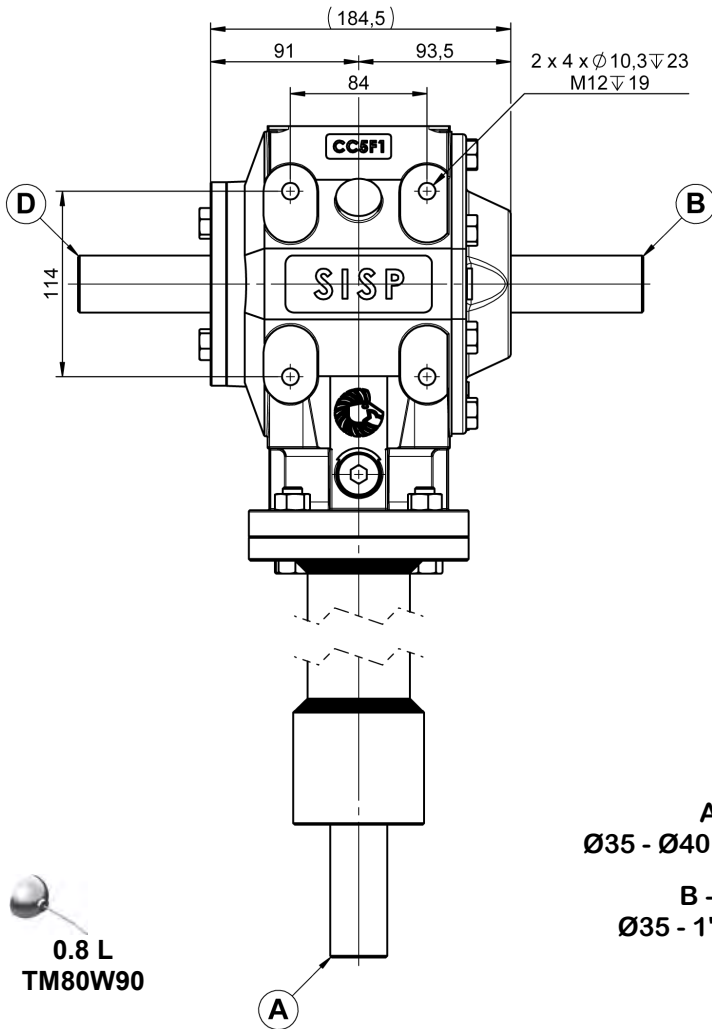

C5 TROMPETTE

C5 EXTENSION ARM

Option: Roue libre / Overrunning clutch

A
Ø35 - Ø40 - 1"3/8 (6)

B - D
Ø35 - 1"3/8 (6)

0.8 L
TM80W90

LG* MM	RAPPORT RATIO	T/MN - RPM	B - D			A	
			CV - HP	KW	NM	T/MN - RPM	NM
890	3/1	540	88	65	1160	1620	388
950	4/1		80	59	1060	2160	265

*Autres longueurs de trompette disponibles sur demande.
Other dimensions of extension arm available on request.