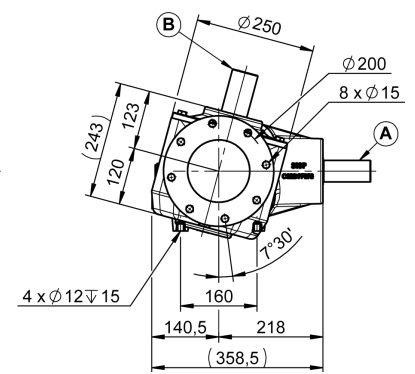

SRDR POUTRE MONOBLOC

SRDR MONOBLOC GEARBOX

780 - 930 - 970 - 1060 - 1100

A
1"3/8 (6) - 1"3/4 (6)
1"3/4 (20)

B
Ø54 (8) 46X54X9
Ø55 (20)

*Autres angles disponibles
*Other angles available

Dimensions par référence / Dimensions by reference						
Ref. / Dimension	I (mm)	J (mm)	K (mm)	L (mm)	Huile / Oil (l)	Poids / Weight (kg)
SRDR780	1710	780	465	390	10	205
SRDR930	2000	930	535	465	10.5	211
SRDR970	2100	970	565	485	11	212
SRDR1060	2190	1060	565	530	11.3	230
SRDR1100	1710	1100	305	550	11.3	212

N° P4

COUPLE ET PUISSANCE SRDR / TORQUE AND POWER SRDR							
RAPPORT RATIO	T/MN - RPM	A			B		ANGLE
		CV - HP	KW	NM	T/MN - RPM	NM	
1/1.54	540	206	152	2731	351	4202	75°*
1/2.08		159	117	2108	259	4388	
1/1.54	1000	281	207	2012	650	3095	
1/2.08		270	199	1933	480	4024	
1/2.37		240	177	1718	423	4067	
1/2.82		210	155	1504	355	4241	