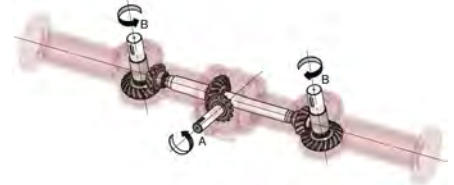

SRDR POUTRE MONOBLOC

SRDR MONOBLOC GEARBOX

780 - 930 - 970 - 1060 - 1100

A
1"3/8 (6) - 1"3/4 (6)
1"3/4 (20)

B
Ø54 (8) 46X54X9
Ø55 (20)

*Autres angles disponibles
*Other angles available

Dimensions par référence / Dimensions by reference						
Ref. / Dimension	I (mm)	J (mm)	K (mm)	L (mm)	Huile / Oil (l)	Poids / Weight (kg)
SRDR780	1710	780	465	390	10	205
SRDR930	2000	930	535	465	10.5	211
SRDR970	2100	970	565	485	11	212
SRDR1060	2190	1060	565	530	11.3	230
SRDR1100	1710	1100	305	550	11.3	212

N° P4

COUPLE ET PUISSANCE SRDR / TORQUE AND POWER SRDR							
RAPPORT RATIO	T/MN - RPM	A			B		ANGLE
		CV - HP	KW	NM	T/MN - RPM	NM	
1/1.54	540	206	152	2731	351	4202	75°*
1/2.08		159	117	2108	259	4388	
1/1.54	1000	281	207	2012	650	3095	
1/2.08		270	199	1933	480	4024	
1/2.37		240	177	1718	423	4067	
1/2.82		210	155	1504	355	4241	