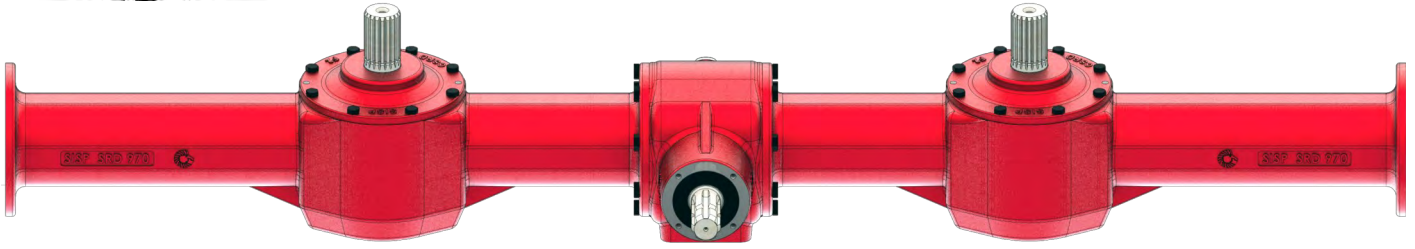

SRDR POUTRE MONOBLOC

SRDR MONOBLOC GEARBOX

780 - 930 - 970 - 1060 - 1100

A
1"3/8 (6) - 1"3/4 (6)
1"3/4 (20)

B
Ø54 (8) 46X54X9
Ø55 (20)

*Autres angles disponibles
*Other angles available

Dimensions par référence / Dimensions by reference						
Ref. / Dimension	I (mm)	J (mm)	K (mm)	L (mm)	Huile / Oil (l)	Poids / Weight (kg)
SRDR780	1710	780	465	390	10	205
SRDR930	2000	930	535	465	10.5	211
SRDR970	2100	970	565	485	11	212
SRDR1060	2190	1060	565	530	11.3	230
SRDR1100	1710	1100	305	550	11.3	212