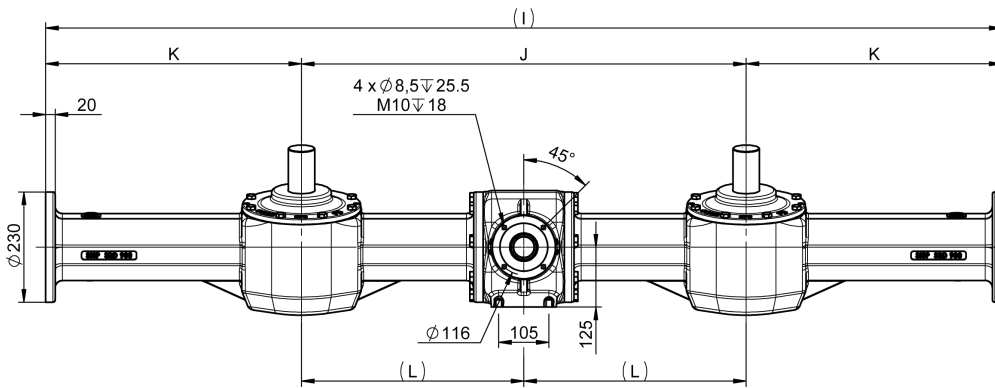

SRDR POUTRE MONOBLOC

SRDR MONOBLOC GEARBOX

780 - 930 - 970 - 1060 - 1100

A
1"3/8 (6) - 1"3/4 (6)
1"3/4 (20)

B
Ø54 (8) 46X54X9
Ø55 (20)

*Autres angles disponibles
*Other angles available

Dimensions par référence / Dimensions by reference						
Ref. / Dimension	I (mm)	J (mm)	K (mm)	L (mm)	Huile / Oil (l)	Poids / Weight (kg)
SRDR780	1710	780	465	390	10	205
SRDR930	2000	930	535	465	10.5	211
SRDR970	2100	970	565	485	11	212
SRDR1060	2190	1060	565	530	11.3	230
SRDR1100	1710	1100	305	550	11.3	212

N° P4

COUPLE ET PUISSANCE SRDR / TORQUE AND POWER SRDR							
RAPPORT RATIO	T/MN - RPM	A			B		ANGLE
		CV - HP	KW	NM	T/MN - RPM	NM	
1/1.54	540	206	152	2731	351	4202	75°*
1/2.08		159	117	2108	259	4388	
1/1.54	1000	281	207	2012	650	3095	
1/2.08		270	199	1933	480	4024	
1/2.37		240	177	1718	423	4067	
1/2.82		210	155	1504	355	4241	