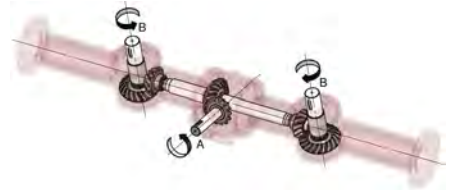

SRD POUTRE MONOBLOC

SRD MONOBLOC GEARBOX

780 - 930 - 970 - 1060 - 1100

A
1"3/8 (6) - 1"3/4 (6)

B
Ø54 (8) 46X54X9

*Autres angles disponibles
*Other angles available

Dimensions par référence / Dimensions by reference						
Ref. / Dimension	I (mm)	J (mm)	K (mm)	L (mm)	Huile / Oil (l)	Poids / Weight (kg)
SRD780	1710	780	465	390	10	180
SRD930	2000	930	535	465	10.5	206
SRD970	2100	970	565	485	11	208
SRD1060	2190	1060	565	530	11.3	215
SRD1100	1710	1100	305	550	11.3	192

N° P4

COUPLE ET PUISSANCE SRD / TORQUE AND POWER SRD							
RAPPORT RATIO	T/MN - RPM	A			B		ANGLE
		CV - HP	KW	NM	T/MN - RPM	NM	
1/1.54	540	165	121	2188	351	3366	75° *
1/1.98		137	101	1820	273	3600	
1/2.08		127	93	1684	259	3505	
1/1.54	1000	225	166	1611	650	2478	
1/1.98		203	149	1452	506	2872	
1/2.08		216	159	1547	480	3219	
1/2.37		192	141	1375	423	3254	
1/2.82		168	124	1203	355	3393	