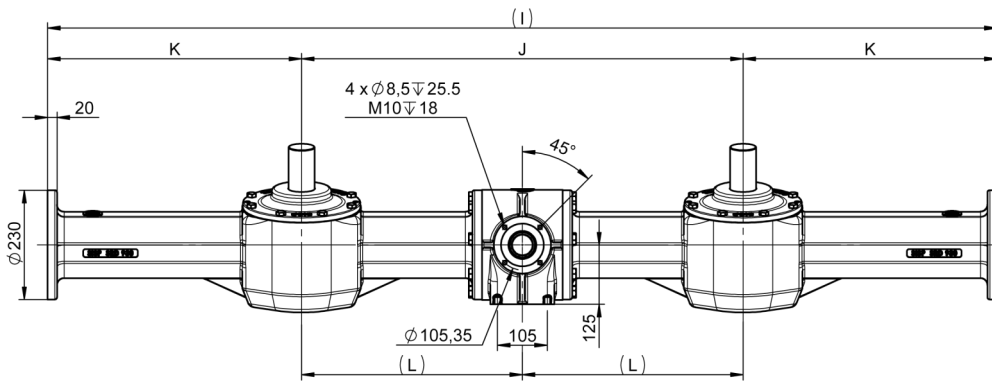

SRD POUTRE MONOBLOC

SRD MONOBLOC GEARBOX

780 - 930 - 970 - 1060 - 1100

A
1"3/8 (6) - 1"3/4 (6)

B
Ø54 (8) 46X54X9

*Autres angles disponibles
*Other angles available

Dimensions par référence / Dimensions by reference						
Ref. / Dimension	I (mm)	J (mm)	K (mm)	L (mm)	Huile / Oil (l)	Poids / Weight (kg)
SRD780	1710	780	465	390	10	180
SRD930	2000	930	535	465	10.5	206
SRD970	2100	970	565	485	11	208
SRD1060	2190	1060	565	530	11.3	215
SRD1100	1710	1100	305	550	11.3	192

N° P4

COUPLE ET PUISSANCE SRD / TORQUE AND POWER SRD							
RAPPORT RATIO	T/MN - RPM	A			B		ANGLE
		CV - HP	KW	NM	T/MN - RPM	NM	
1/1.54	540	165	121	2188	351	3366	75° *
1/1.98		137	101	1820	273	3600	
1/2.08		127	93	1684	259	3505	
1/1.54	1000	225	166	1611	650	2478	
1/1.98		203	149	1452	506	2872	
1/2.08		216	159	1547	480	3219	
1/2.37		192	141	1375	423	3254	
1/2.82		168	124	1203	355	3393	