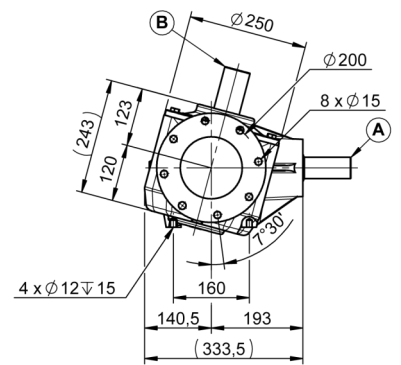

SRD POUTRE MONOBLOC

SRD MONOBLOC GEARBOX

780 - 930 - 970 - 1060 - 1100

A
1"3/8 (6) - 1"3/4 (6)

B
Ø54 (8) 46X54X9

*Autres angles disponibles
*Other angles available

Dimensions par référence / Dimensions by reference						
Ref. / Dimension	I (mm)	J (mm)	K (mm)	L (mm)	Huile / Oil (l)	Poids / Weight (kg)
SRD780	1710	780	465	390	10	180
SRD930	2000	930	535	465	10.5	206
SRD970	2100	970	565	485	11	208
SRD1060	2190	1060	565	530	11.3	215
SRD1100	1710	1100	305	550	11.3	192

N° P4

COUPLE ET PUISSANCE SRD / TORQUE AND POWER SRD							
RAPPORT RATIO	T/MN - RPM	A			B		ANGLE
		CV - HP	KW	NM	T/MN - RPM	NM	
1/1.54	540	165	121	2188	351	3366	75° *
1/1.98		137	101	1820	273	3600	
1/2.08		127	93	1684	259	3505	
1/1.54	1000	225	166	1611	650	2478	
1/1.98		203	149	1452	506	2872	
1/2.08		216	159	1547	480	3219	
1/2.37		192	141	1375	423	3254	
1/2.82		168	124	1203	355	3393	