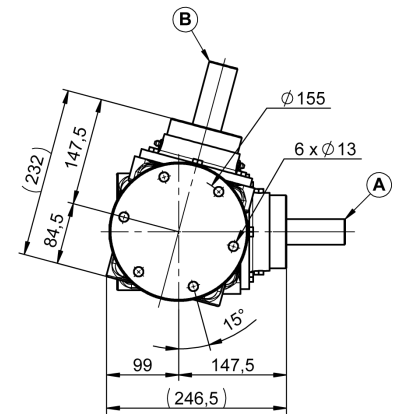

RA169 POUTRE MONOBLOC

RA169 MONOBLOC GEARBOX

ENTRAXE 550 - 600 - 650 MM

A
1"3/8 (6)

B
1"3/4 (6) - Ø45 (16)

*Autres angles disponibles
*Other angles available

4.5 L
TM80W90

N° P10

107 KG

ENTRAXE DISPONIBLE 550 - 600 - 650 MM / ENTRAXE AVAILABLE 720 - 740 - 780 MM

ENTRAXE J MM	I MM	K MM	RAPPORT RATIO	A				B		ANGLE
				T/MN - RPM	CV - HP	KW	NM	T/MN - RPM	NM	
550	1258	354	1/1	540	89	66	1184	540	1184	75° *
			1/1.34		69	51	914	402	1227	
600	1300	350	1/1.93		47	35	627	281	1208	
650	1400	375		1000	82	60	586	519	1129	