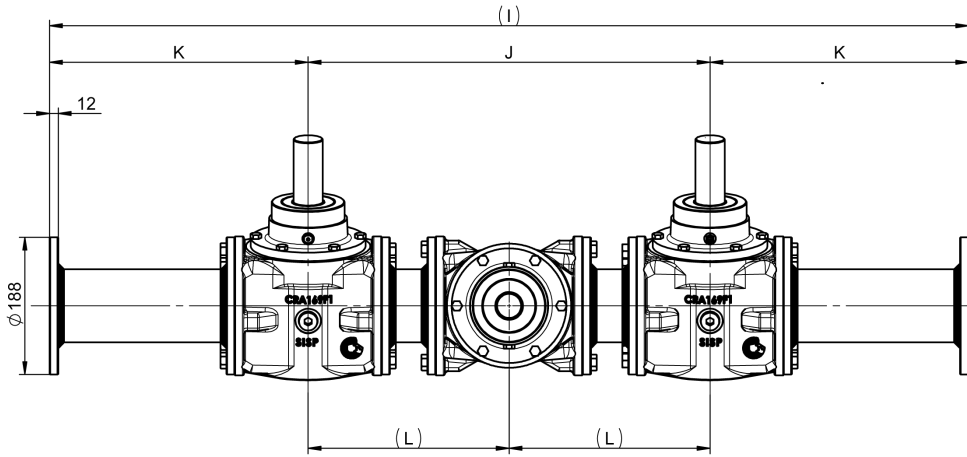

RA169 POUTRE MONOBLOC

RA169 MONOBLOC GEARBOX

ENTRAXE 550 - 600 - 650 MM

A
1"3/8 (6)

B
1"3/4 (6) - Ø45 (16)

*Autres angles disponibles
*Other angles available

4.5 L
TM80W90

N° P10

107 KG

ENTRAXE DISPONIBLE 550 - 600 - 650 MM / ENTRAXE AVAILABLE 720 - 740 - 780 MM

ENTRAXE J MM	I MM	K MM	RAPPORT RATIO	A				B		ANGLE
				T/MN - RPM	CV - HP	KW	NM	T/MN - RPM	NM	
550	1258	354	1/1	540	89	66	1184	540	1184	75° *
			1/1.34		69	51	914	402	1227	
600	1300	350	1/1.93		47	35	627	281	1208	
650	1400	375		1000	82	60	586	519	1129	