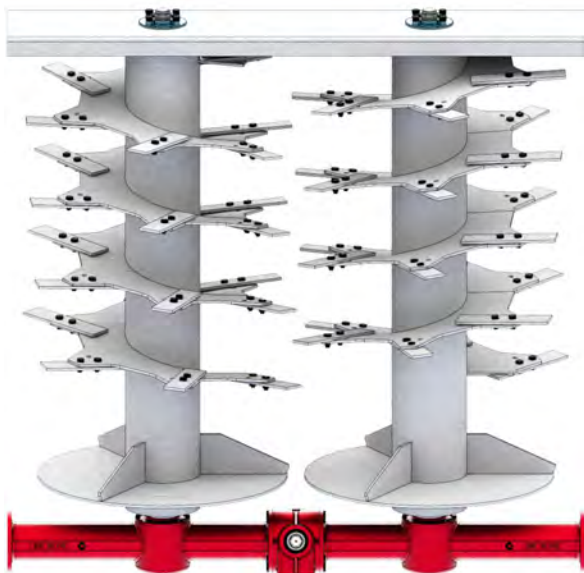

ENSEMBLE HERISSONS / SPREADING BACK

Divers ensemble h rissons, plan sur demande
Several spreading back, technical drawing on request

EH169 Entraxe 550 mm Larg. 1258 mm

EH208 Entraxe 670 mm Larg. 1500 mm

EH670 Entraxe 670 mm Larg. 1500 mm

EH780 Entraxe 780 mm Larg. 1710 mm

EH930 Entraxe 930 mm Larg. 2000 mm

EH1566 Entraxe 522 mm Larg. 2100 mm

Autres entraxes possibles / Other entraxe possible