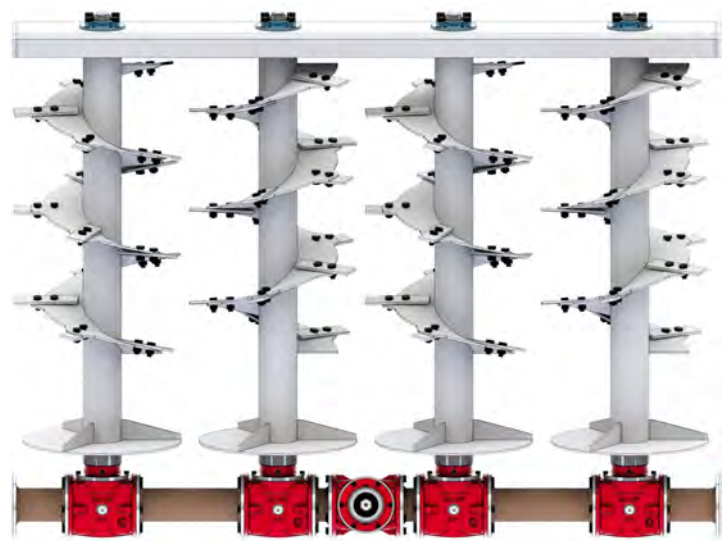

ENSEMBLE HERISSONS / SPREADING BACK

Divers ensemble h rissons, plan sur demande
Several spreading back, technical drawing on request

EH169 Entraxe 550 mm Larg. 1258 mm

EH208 Entraxe 670 mm Larg. 1500 mm

EH670 Entraxe 670 mm Larg. 1500 mm

EH780 Entraxe 780 mm Larg. 1710 mm

EH930 Entraxe 930 mm Larg. 2000 mm

EH1566 Entraxe 522 mm Larg. 2100 mm

Autres entraxes possibles / Other entraxe possible