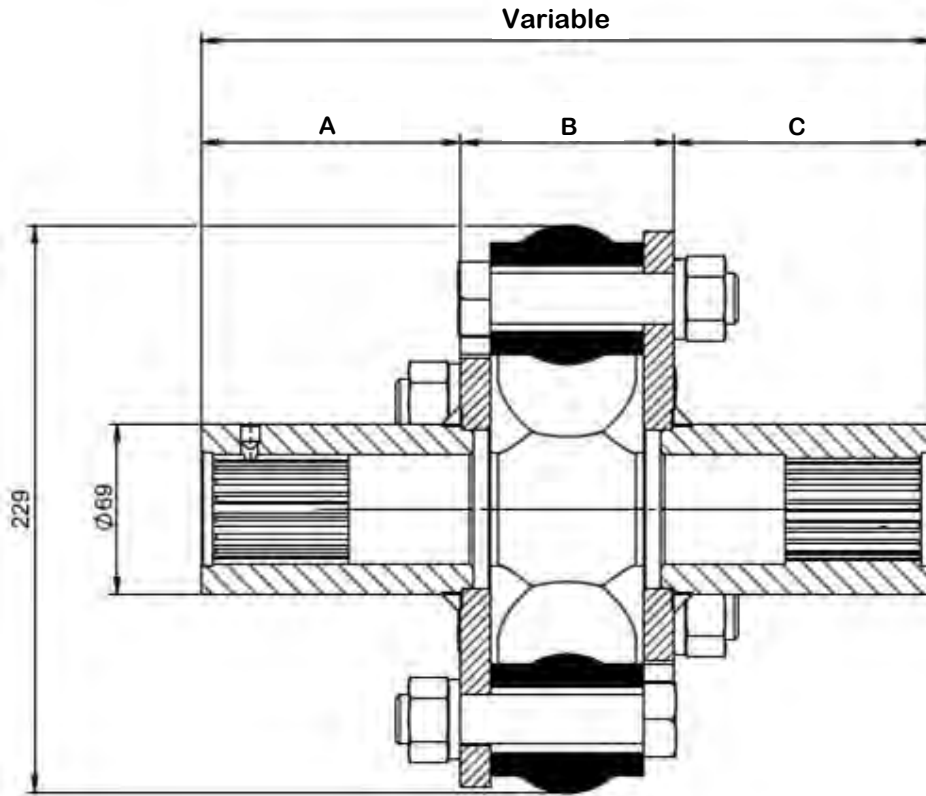

**ACCOUPLLEMENT / CONECTION**  
**JUBOFLEX**

Divers possibilités, plan sur demande  
Several possibilites, drawing on request

A - C		B
<b>Ø 45 LONG 70 MM (OUT. Ø 68 MM)</b>	<b>Ø 55 (20) LONG 72 MM (OUT. Ø 79 MM)</b>	<b>632500</b>  <b>COUPLE MAX 1500 Nm / MAX TORQUE 1500 Nm</b>
<b>Ø 45 (16) LONG 70 MM (OUT. Ø 69 MM)</b>	<b>Ø 1"3/8 (6) LONG 80 MM (OUT. Ø 59 MM)</b>	
<b>Ø 45 (16) LONG 110 MM (OUT. Ø 79 MM)</b>	<b>Ø 1"3/8 (6) LONG 128 MM (OUT. Ø 59 MM)</b>	
<b>Ø 45 (16) LONG 120 MM (OUT. Ø 64 MM)</b>	<b>Ø 1"3/4 (6) LONG 49 MM (OUT. Ø 69 MM)</b>	
<b>Ø 50 LONG 112 MM (OUT. Ø 70 MM)</b>	<b>Ø 1"3/4 (6) LONG 42 MM (OUT. Ø 69 MM)</b>	